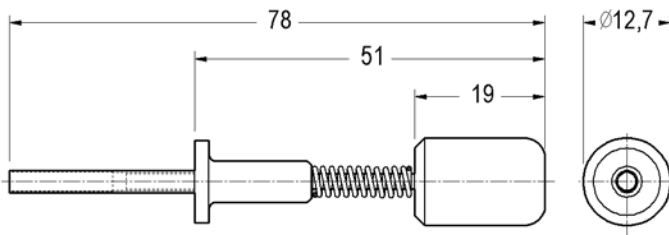

M.1.2 UTENSILE MANUALE PER ESTRARRE I TERMINALI DELLA SERIE INAR-LOCK

EXTRACTION TOOL FOR TO EXTRACT THE INAR-LOCK SERIES TERMINALS

ESTRATTORI - CODICE Nr. SL10834A103B

permette di estrarre da tutta la famiglia dei connettori INAR-Lock Universal, maschio e femmina, tutti i terminali maschio e femmina

EXTRACTORS - P.N. SL10834A103B

to extract all terminals, tabs and receptacles, from all Universal Connectors version, caps and plugs

N.B. Non valido per il connettore a codice _50080_.

M.1.3 UTENSILE MANUALE PER ESTRARRE I TERMINALI DELLA SERIE INAR-MINILOCK

EXTRACTION TOOL FOR TO EXTRACT THE INAR-MINILOCK SERIES TERMINALS

ESTRATTORI - CODICE Nr. SL11585A500

permette di estrarre da tutta la famiglia dei connettori INAR-MiniLock, maschio e femmina, tutti i terminali maschio e femmina

EXTRACTORS - P.N. SL11585A500

to extract all terminals, tabs and receptacles, from all MiniLock Connectors, caps and plugs.